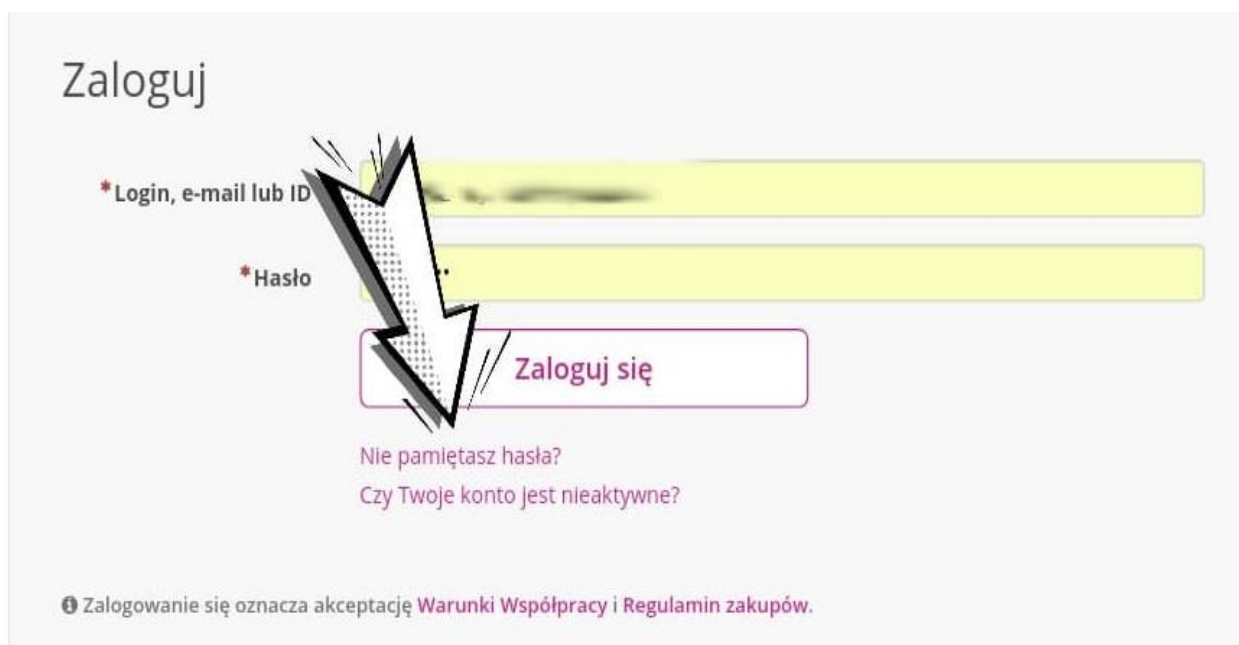

# Rejestrowałam/em się na PaluCosmetics, jak mogę się zalogować na Meggy ?

Twoje konto zostało automatycznie przeniesione z [www.palucosmetics.com](http://www.palucosmetics.com) na nowa platformę [www.meggy.pl](http://www.meggy.pl)

Aby się zalogować, należy kliknąć w prawym górnym rogu "zaloguj"

Przy pierwszym logowaniu należy zmienić hasło, należy kliknąć w "Nie pamiętasz hasła?"

Na formularzu wpisz swój adres mailowy - ten, na który było utworzone konto na platformie PaluCosmetics i kliknij w przycisk "Zgłoś"