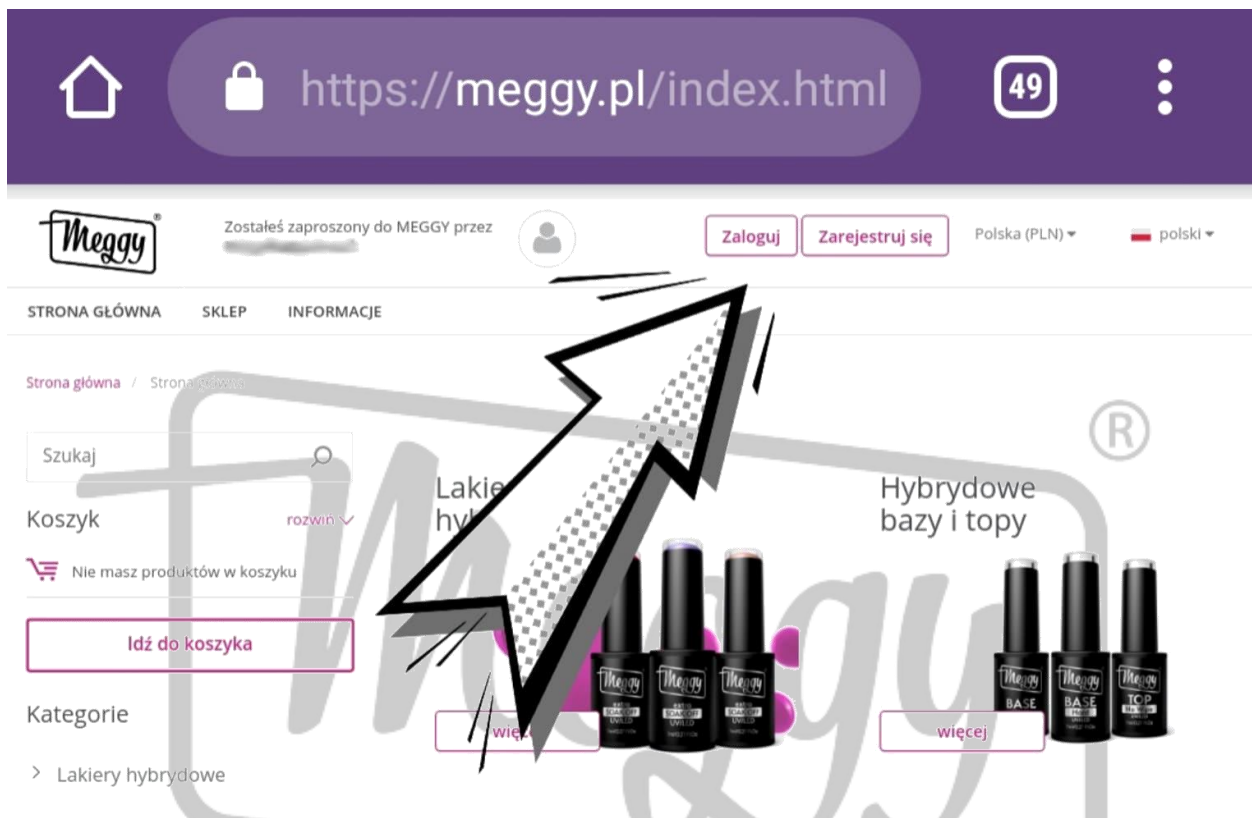

# Rejestrowałam/em się na PaluCosmetics, jak mogę się zalogować na Meggy ?

Twoje konto zostało automatycznie przeniesione z [www.palucosmetics.com](http://www.palucosmetics.com) na nowa platformę [www.meggy.pl](http://www.meggy.pl)

Aby się zalogować, należy kliknąć w prawym górnym rogu "zaloguj"

Przy pierwszym logowaniu należy zmienić hasło, należy kliknąć w "Nie pamiętasz hasła?"

Na formularzu wpisz swój adres mailowy - ten, na który było utworzone konto na platformie PaluCosmetics i kliknij w przycisk "Zgłoś"